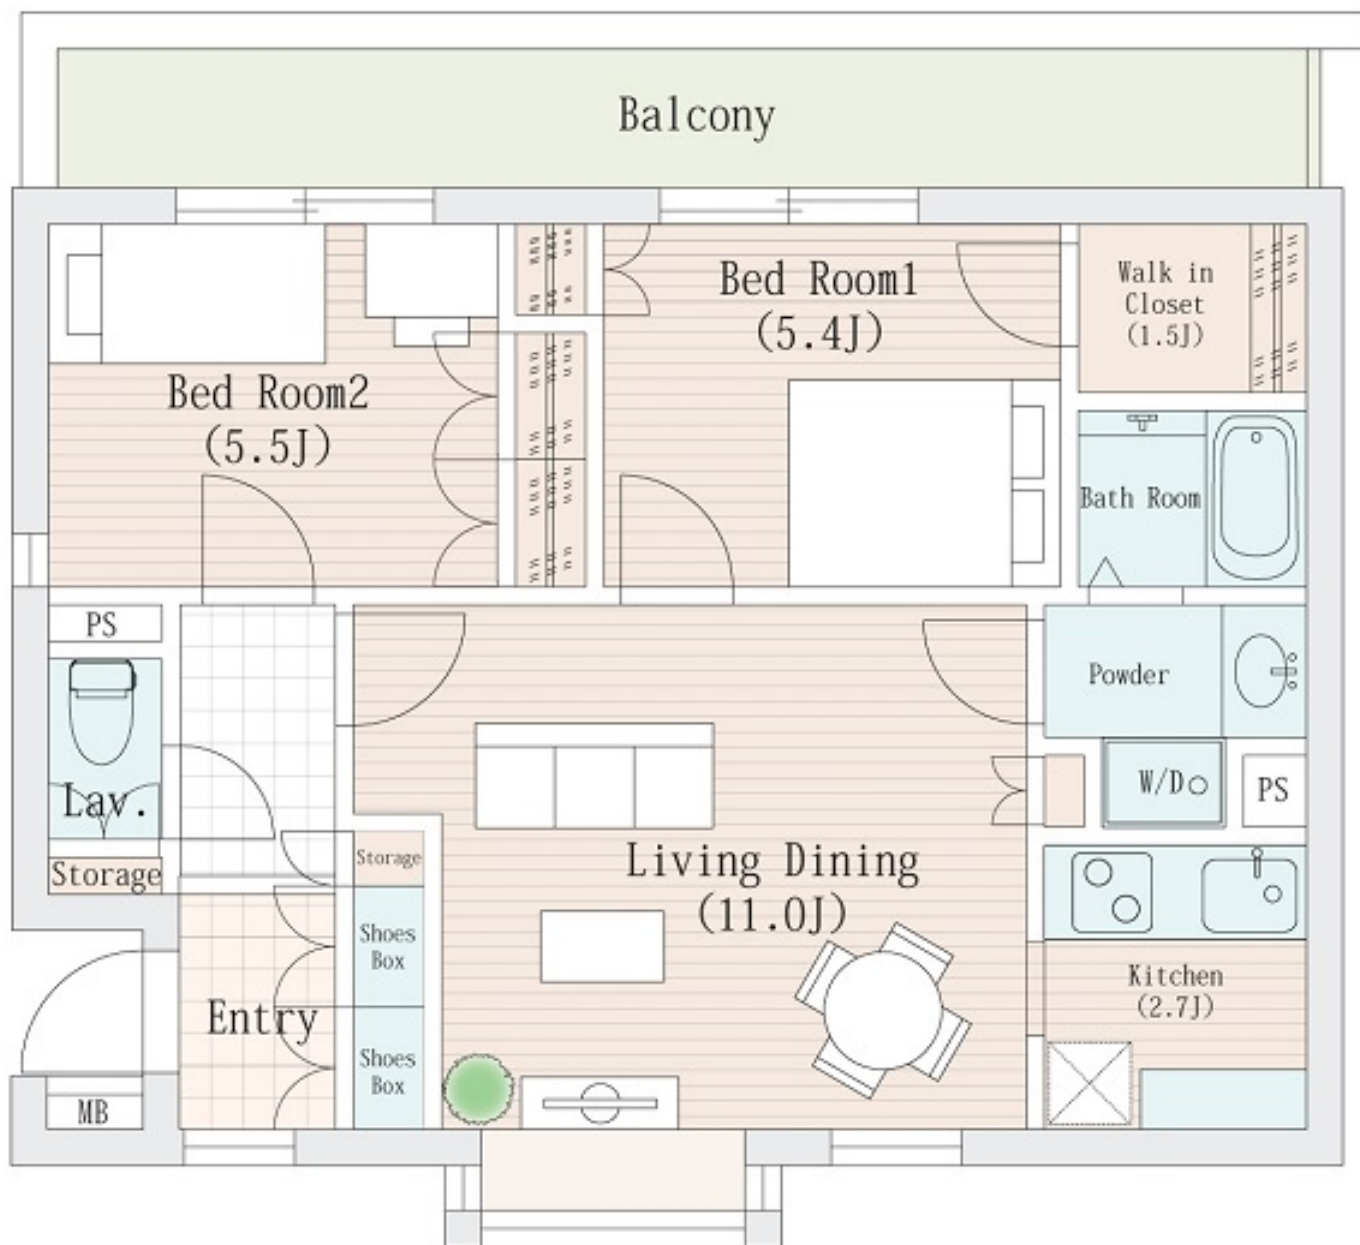

A type 2LDK 62.85㎡(19.01坪)

B type 2LDK 57.37m²(17.35坪)

Ctype 2LDK 64.77m²(19.59坪)

D type 2LDK 60.65m²(18.34坪)

E type 2LDK 60.65m²(18.34坪)