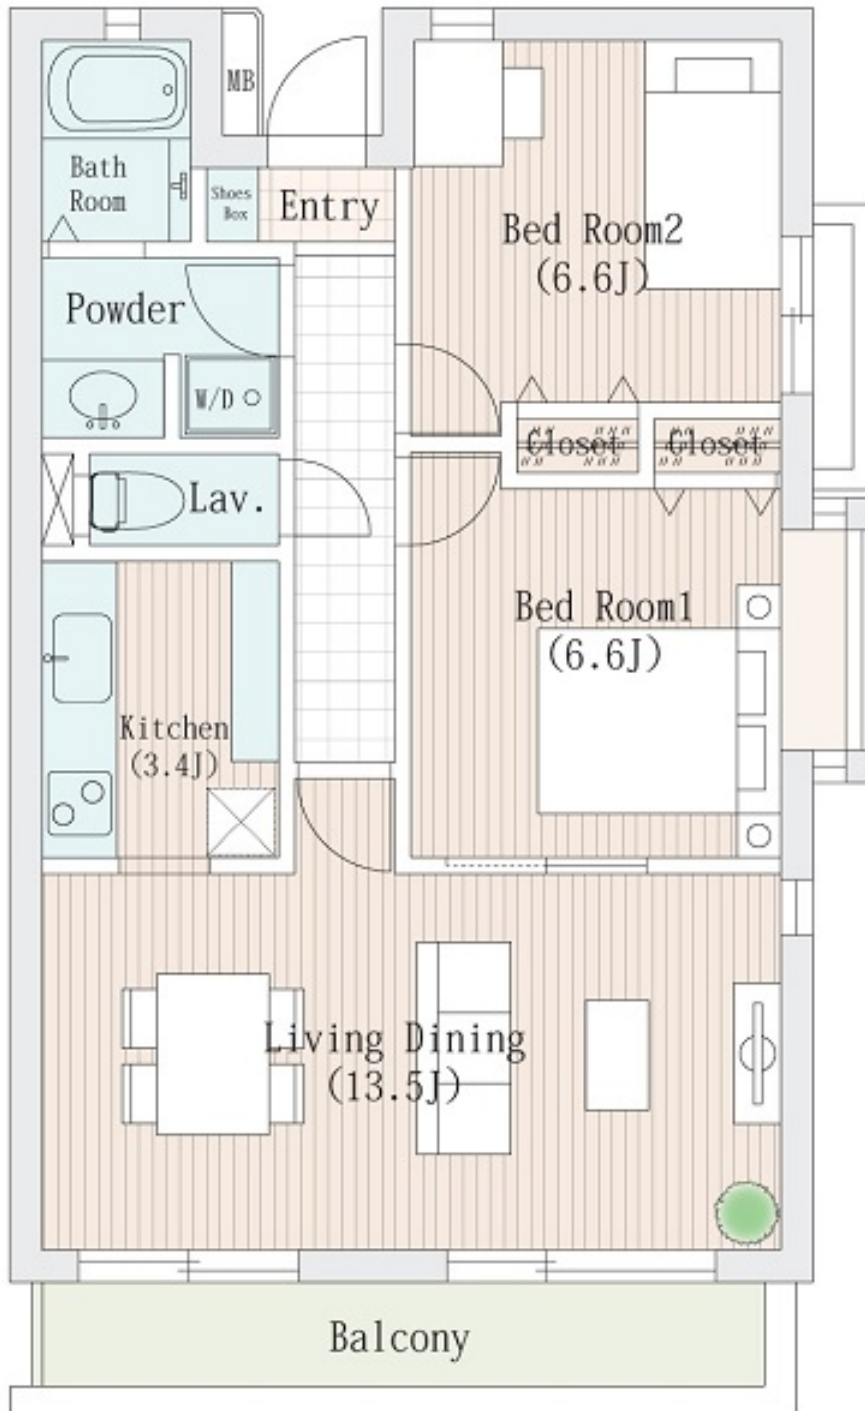

A type 2LDK 62.85㎡(19.01坪)

B type 2LDK 57.37m²(17.35坪)

Ctype 2LDK 64.77m²(19.59坪)

D type 2LDK 60.65m²(18.34坪)

E type 2LDK 60.65m²(18.34坪)