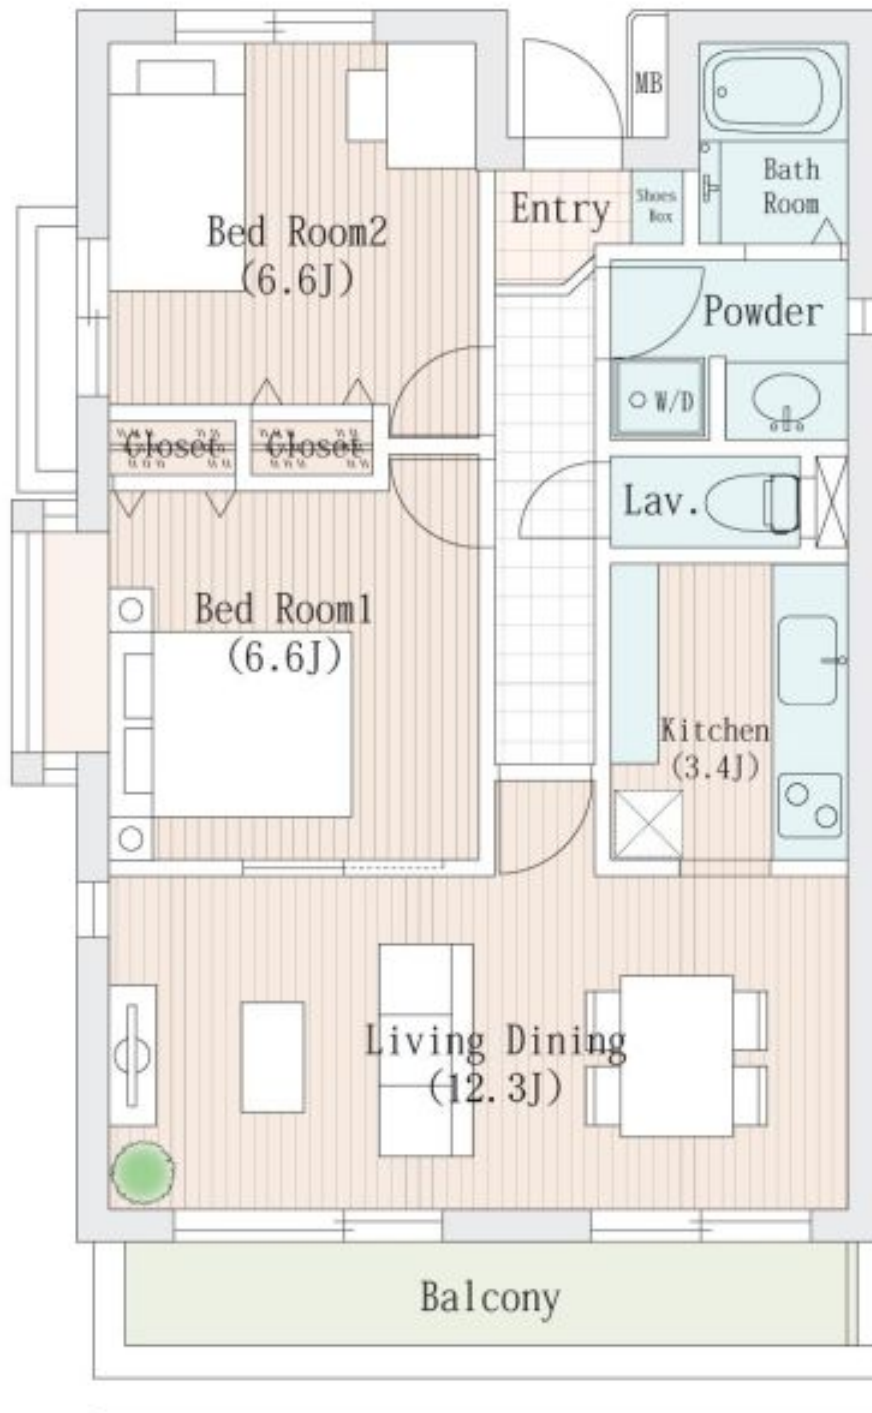

A type 2LDK 62.85㎡(19.01坪)

B type 2LDK 57.37m²(17.35坪)

Ctype 2LDK 64.77m²(19.59坪)

D type 2LDK 60.65m²(18.34坪)

E type 2LDK 60.65m²(18.34坪)