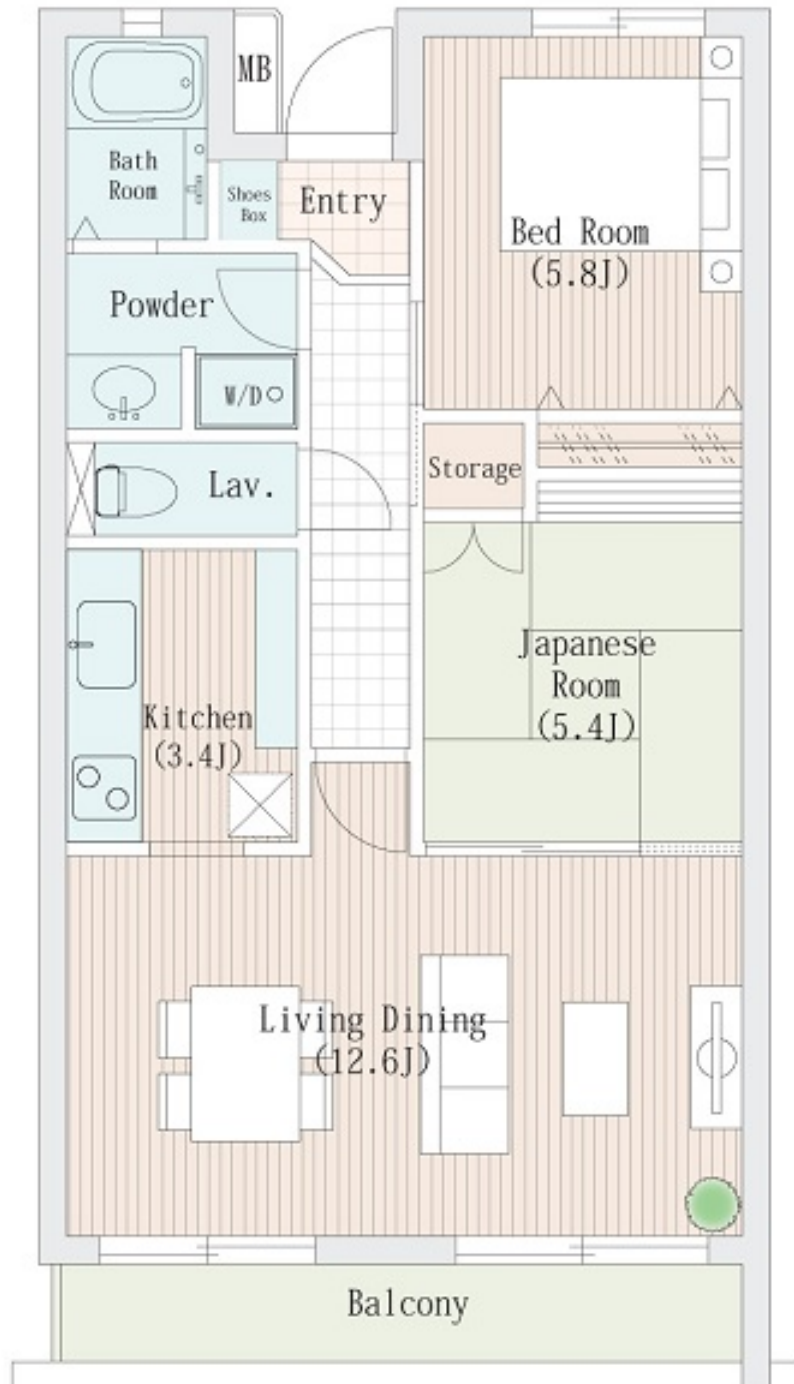

A type 2LDK 62.85㎡(19.01坪)

B type 2LDK 57.37m²(17.35坪)

Ctype 2LDK 64.77m²(19.59坪)

D type 2LDK 60.65m²(18.34坪)

E type 2LDK 60.65m²(18.34坪)