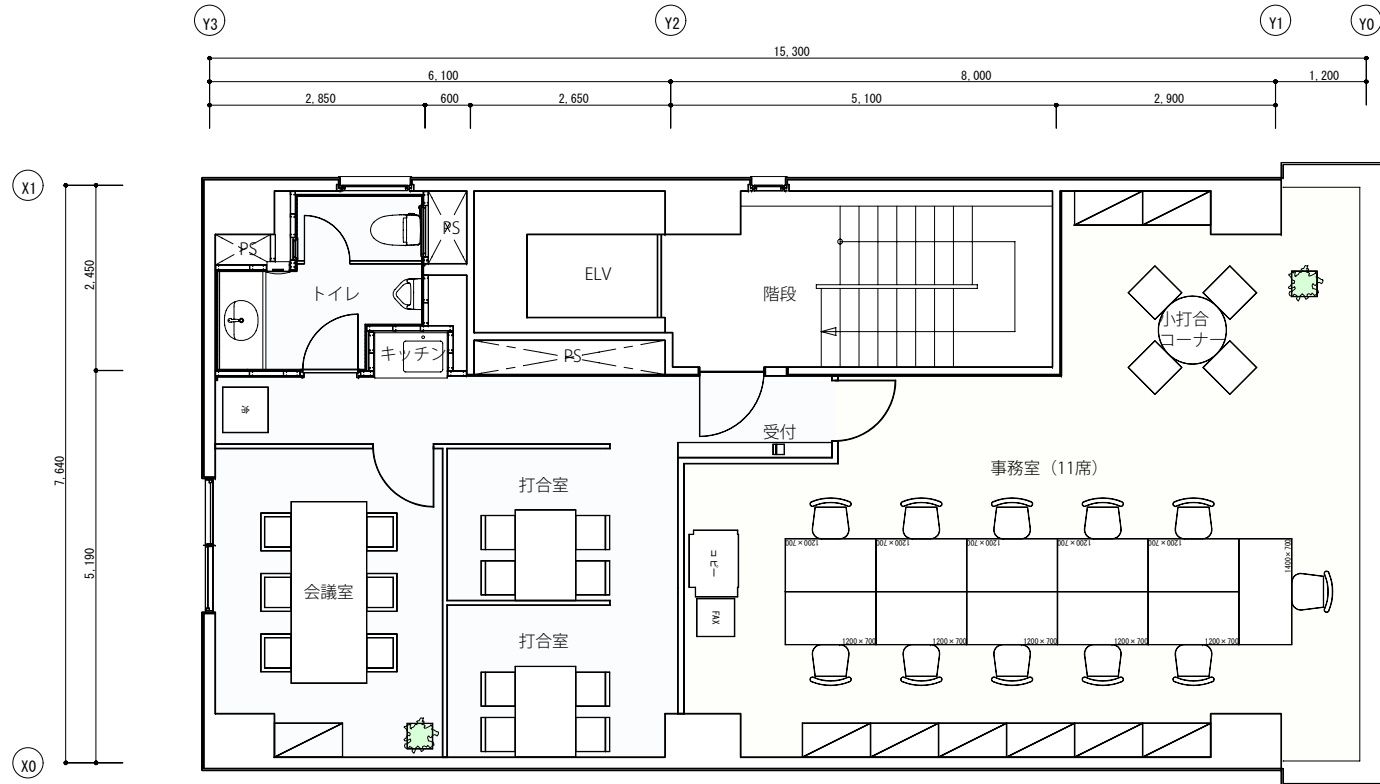

# 東神田シティプラザレイアウト参考図

4階 29.4坪

外観

エントランスホール